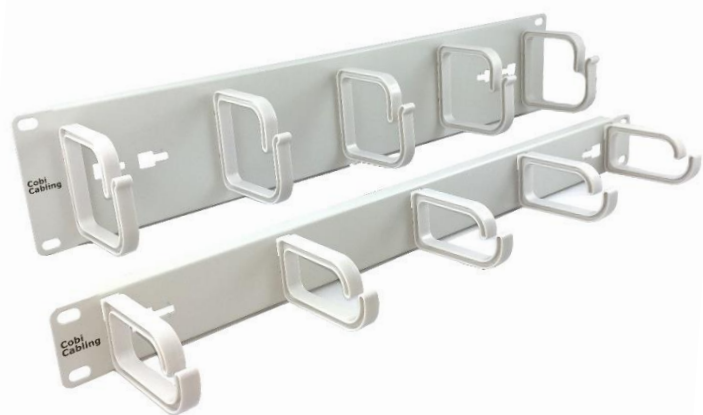

## Organizery kabli 19" 1U i 2U

### Najważniejsze cechy:

Wysokość 1U oraz 2U

Metalowa płyta wsporcza

Elastyczne plastikowe uchwyty kabli

Zmiana pozycji bocznych uchwytów

### OPIS PRODUKTU

Organizery poziome służą do porządkowania kabli krosowych. Są przystosowane do montażu w szafach serwerowych na szynach 19". Metalowa płyta wsporcza stanowi solidną konstrukcję. Plastikowe uchwyty kabli ułatwiają układanie kolejnych kabli.

Możliwość zmiany pozycji skrajnych bocznych uchwytów:

Cecha	Właściwość
Wymiary	Szerokość: 19", Wysokość: 1U, Głębokość: 77mm
Materiał	Metalowa płyta wsporcza, plastikowe uchwyty na kable
Kolor	RAL9005 (Czarny), RAL7044 (Szary)