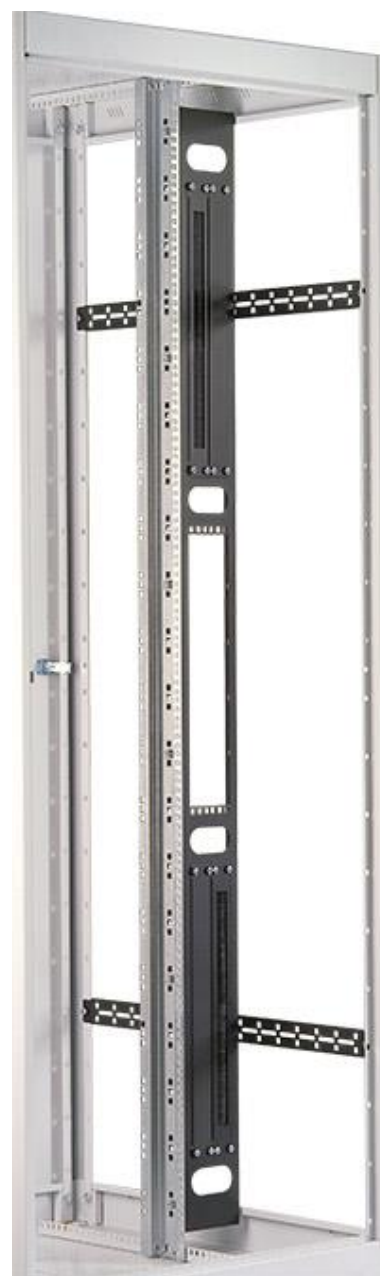

## Pionowe prowadnice 42U i 47U

### Charakterystyka produktu

Zestaw 2 prowadnic do szaf 42U i 47U o głębokości 1000mm.

Każda prowadnica posiada 6 otworów do montażu paneli lub innych urządzeń 19" w pionie. Prowadnice umożliwiają również organizację kabli instalacyjnych i krosowych.

- Konstrukcja ze stali 15/10
- Kolor: RAL7035 (szary) lub RAL9005 (czarny)