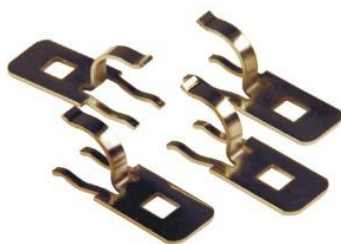

Karta katalogowa

Zacisk ziemi dla łączówek na pręty

Zabezpieczenie przepięciowo-przetężeniowe dla 1 pary

Szyna ziemi 2/10

Zacisk ziemi dla łączówek na pręty:

- do prawidłowego podłączenia zabezpieczeń w łączówkach montowanych na pręty
- wymagane są dwa zaciski na jedną łączówkę

Zabezpieczenie przepięciowo-przetężeniowe dla 1 pary:

- ochrona przepięciowa poprzez odgromnik 3P ze zwołą termiczną oraz diody
- ochrona przetężeniowa poprzez dwa elementy PTC
- do zastosowania w łączówkach LSA 2/10

+48 65 528 71 99
+48 65 528 71 98 fax

ul. Austriacka 4
64-100 Leszno

www.s-cabling.pl
email: s-cabling@s-cabling.pl

Szyna ziemi 2/10:

- do połączenia zacisku ziemi w zabezpieczeniach dla 1 pary z gniezdnikiem lub prętami (dla prętów w powiązaniu z 3050 001)

Informacja o numerze katalogowym

Nr. katalogowy	Nazwa produktu
3050 001	LSA zacisk ziemi na pręty
4012 005	Zabezpieczenie przepięciowo-przetężeniowe dla 1 pary 180 FS-PTC (UB=180V)
4010 044	Szyna ziemi 2/10