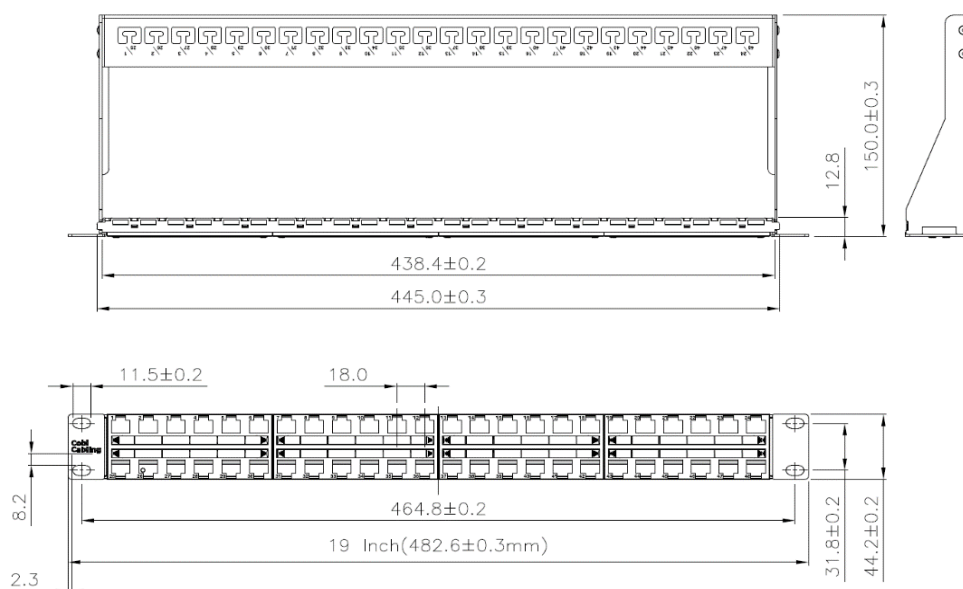

Patch Panel CobiCabling 1U 48-portów Keystone niewyposażony

OPIS PRODUKTU

Niewyposażony patch panel CobiCabling posiada tylną prowadnicę kabli a także etykiety opisowe, zabezpieczone przezroczystymi osłonami zapewniając dobrą widoczność i ochronę. W komplecie z panelem znajdują się opaski zaciskowe do zamocowania kabli. Wyposażenie panelu w moduły CobiCabling to sposób na szybką i solidną instalację.

Najważniejsze cechy:

Wysoka gęstość portów

Kompatybilny z modułami CobiCabling

25-letnia gwarancja producenta

Opaski zaciskowe w komplecie

Tylna prowadnica kabli

Pola opisowe

Cecha	Właściwość
Wymiary	Szerokość: 19", Wysokość: 1U, Głębokość z tylną prowadnicą : 150mm
Kategoria	Panel kompatybilny z modułami CobiCabling kat.5e, 6, 6A
Ilość portów	48
Kolor	RAL9005 (Czarny)
Nr. katalogowy	Nazwa produktu
C12-0101	Patch Panel CobiCabling 1U 48-portów Keystone niewyposażony