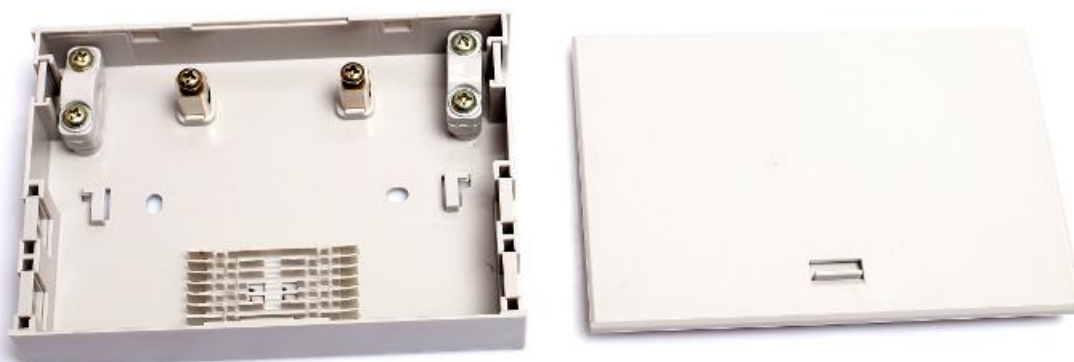

Naścienna puszka rozdzielcza 4 x SC simplex (6 włókien)

Charakterystyka:

- Plastikowa obudowa
- Do montażu na ścianie lub na biurku
- Umożliwia zakończenie 6 włókien światłowodowych
- Miejsce do zamocowania 4 adapterów SC simplex/LC duplex/MTRJ/E2000
- Miejsce do zostawienia zapasu włókna wewnątrz obudowy
- W komplecie zaślepki, osłonki spawów, nalepki opisowe numerowane 1-12, uchwyty na spawy, opaski zaciskowe, śruby i kołki rozporowe do montażu
- Wymiary: wys. 30mm x szer. 151mm x głęb. 104mm

Numer katalogowy:

2058 604

Naścienna puszka rozdzielcza 4 x SC simplex (6 włókien)